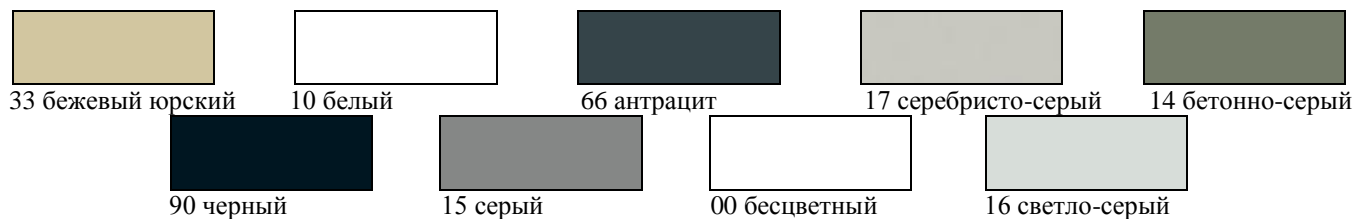

# Цветовая гамма затирок **Sopro**

## ОТТЕНКИ

<b>№ по каталогу</b>	<b>Наименование</b>	<b>№ цвета</b>		<b>№ по каталогу</b>	<b>Наименование</b>	<b>№ цвета</b>
792	серебристо-серый	17		793	серый	15
799	бетонно-серый	14		791	белый	10
797	черный	90		798	антрацит	66
794	бежевый юрский	33		790	бесцветный	00
796	светло-серый	16				