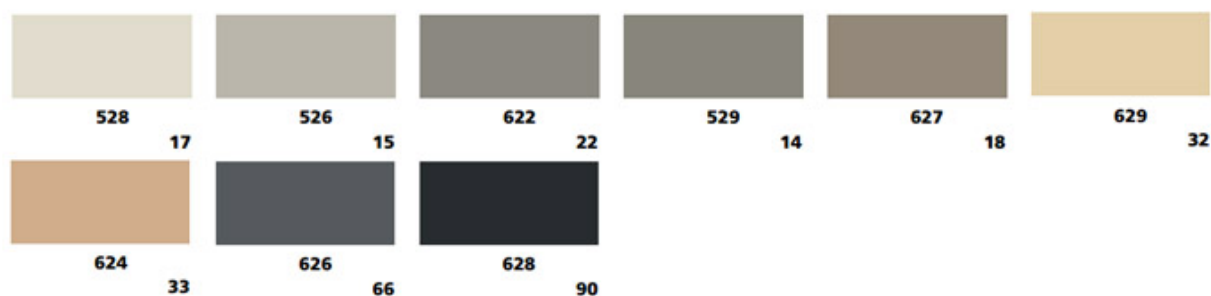

Цветовая гамма затирок **Sopro**

ОТТЕНКИ

№ по каталогу	Наименование	№ цвета		№ по каталогу	Наименование	№ цвета
Стандартные цвета						
528	серебристо-серый	17		526	серый	15
529	бетонно-серый	14		627	песочно-серый	18

По техническим причинам, показанные оттенки цвета могут отличаться от натуральной окраски затвердевшего материала.